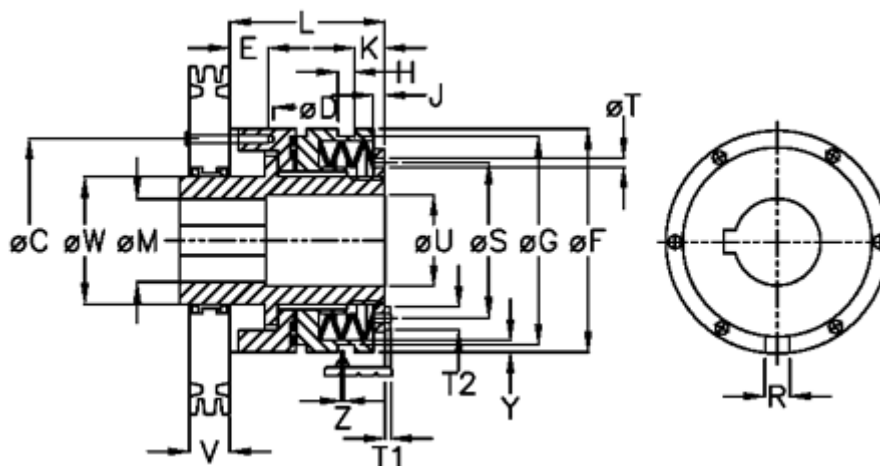

Varenummer: 46913531

Beskrivelse: Sikkerhedskobling Safeguard C 35 S

Mål

C = 89	L = 100.0	Tallerkenfjeder montering = 6x1S
D = 6xM6	M max = 35	Tallerkenfjeder udførelse = S - let
E = 10.0	M min = 14	U = 36
F = 100	R = 8	V = 39.0
G = 90.5	S = 70	W = 52
H = 9	T = 5	X = 45.0
J = 6.0	T1 = 4.0	Y = 2
K = 12.0	T2 = 10	Z = 0.1